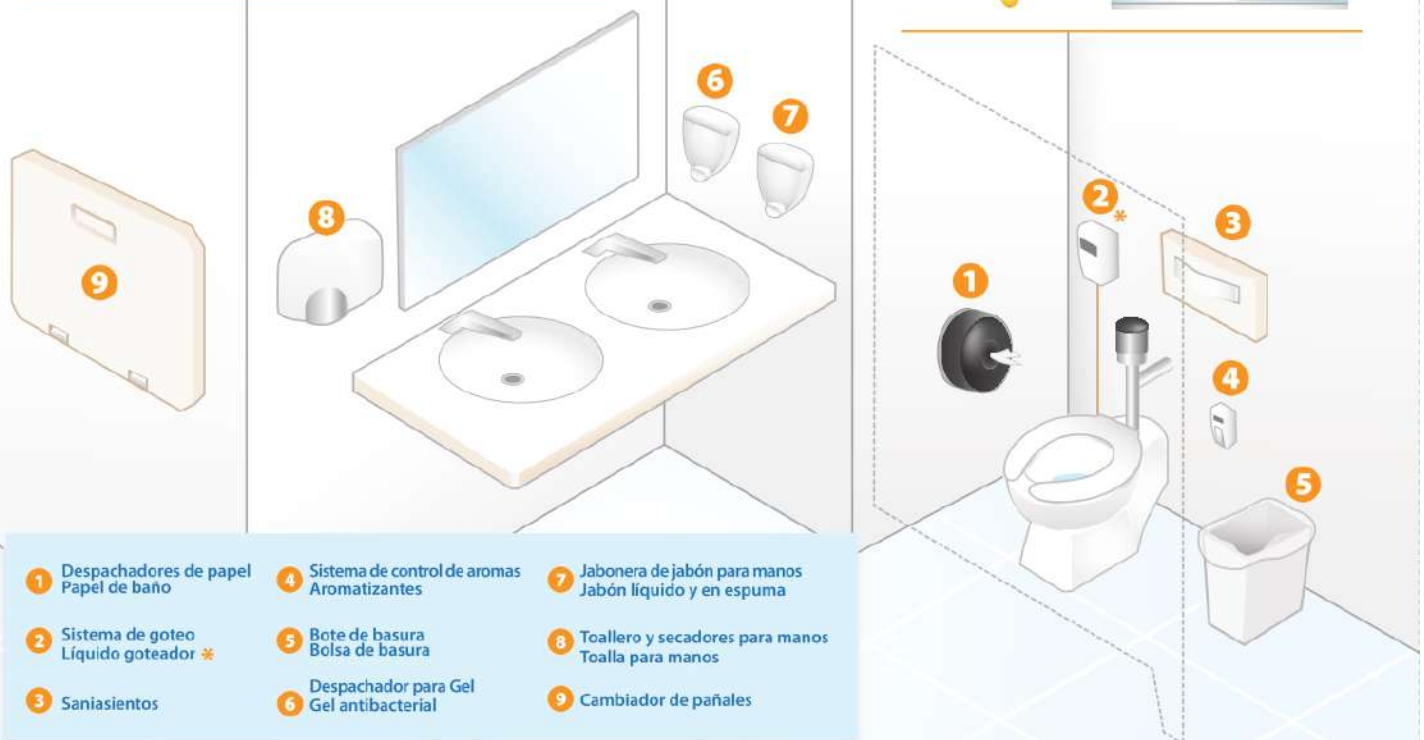

* El líquido goteador penetra profundamente donde la limpieza manual no puede hacerlo.

- 1 Despachadores de papel
Papel de baño
- 2 Sistema de goteo
Líquido goteador *
- 3 Saniasientos
- 4 Sistema de control de aromas
Aromatizantes
- 5 Bote de basura
Bolsa de basura
- 6 Despachador para Gel
Gel antibacterial
- 7 Jabonera de jabón para manos
Jabón líquido y en espuma
- 8 Toallero y secadores para manos
Toalla para manos
- 9 Cambiador de pañales