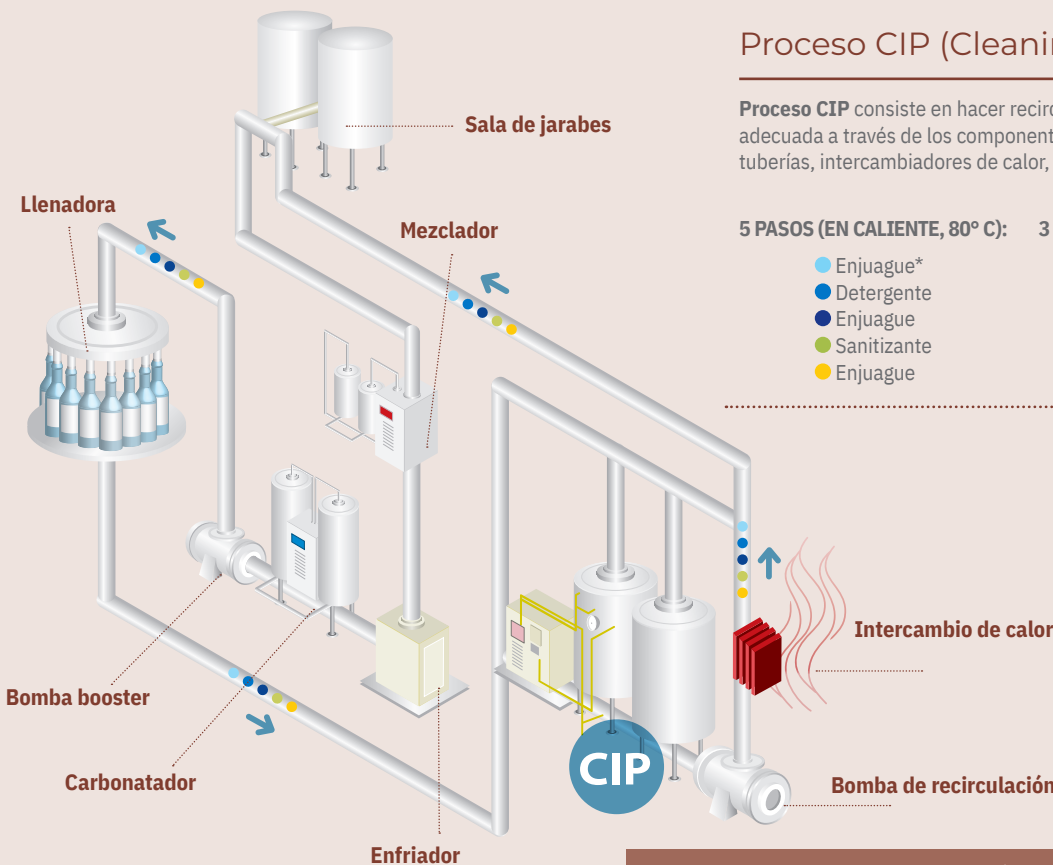

En industrias como la alimentaria, farmacéutica y cosmética, la limpieza sistemática de las instalaciones se debe considerar como parte integrante de la producción.