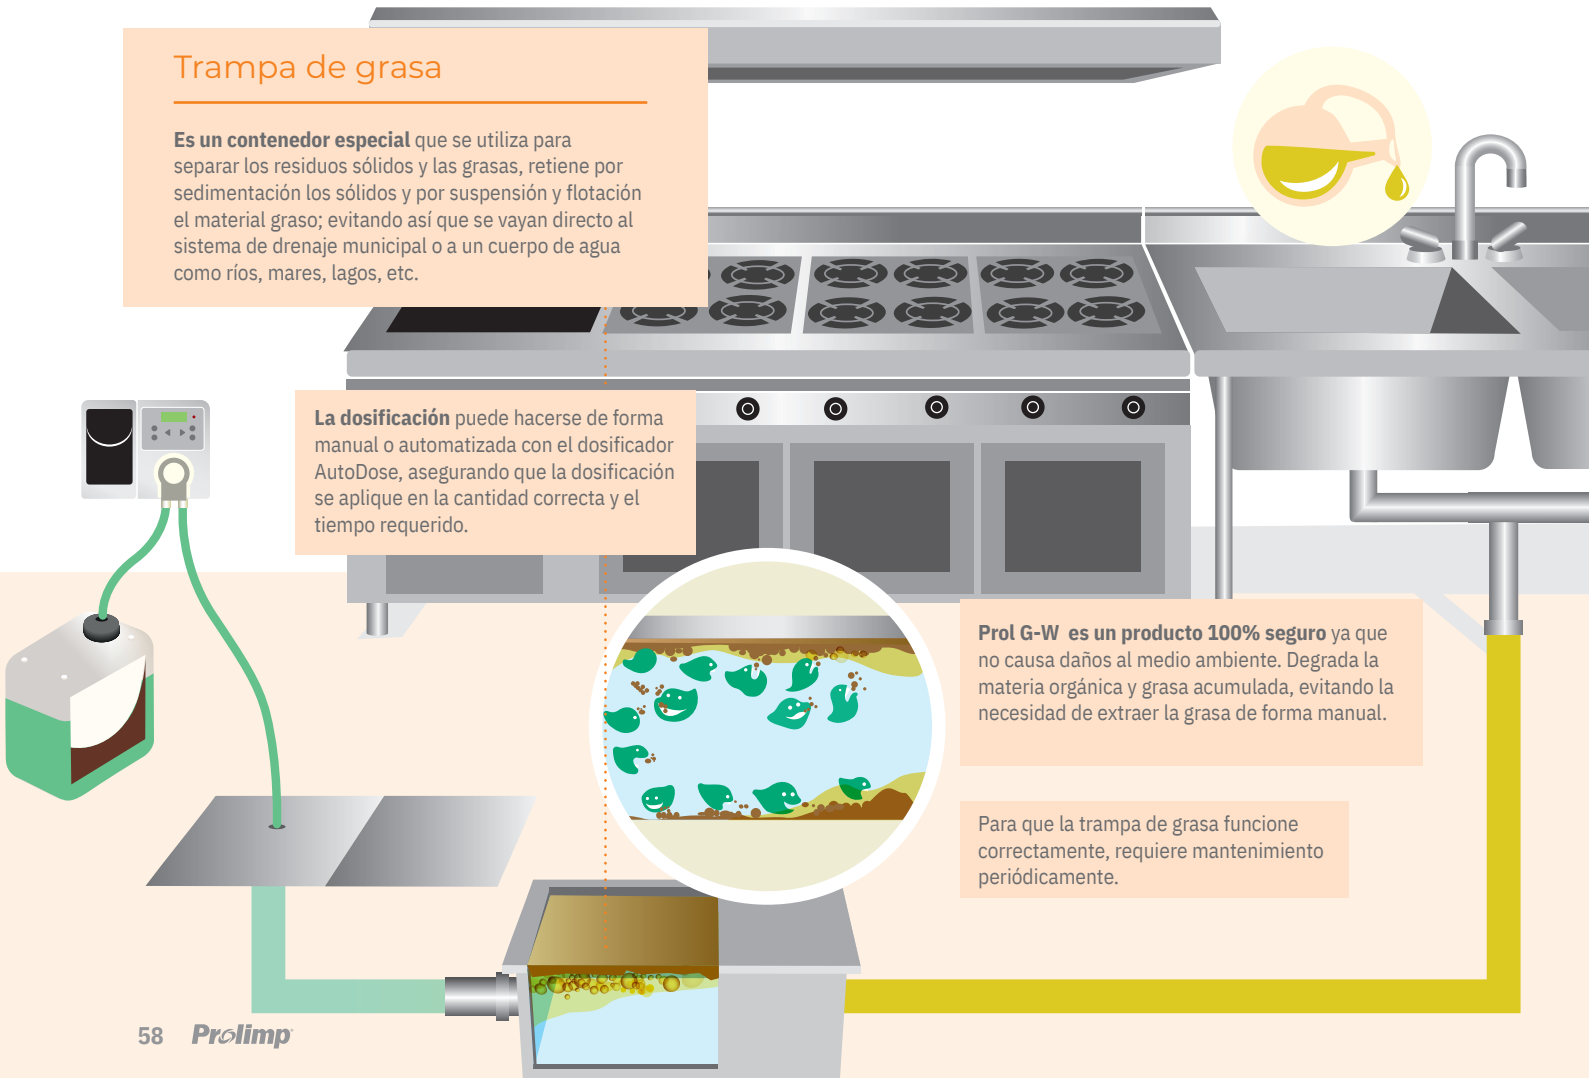

Trampa de grasa

Es un contenedor especial que se utiliza para separar los residuos sólidos y las grasas, retiene por sedimentación los sólidos y por suspensión y flotación el material graso; evitando así que se vayan directo al sistema de drenaje municipal o a un cuerpo de agua como ríos, mares, lagos, etc.

La dosificación puede hacerse de forma manual o automatizada con el dosificador AutoDose, asegurando que la dosificación se aplique en la cantidad correcta y el tiempo requerido.

Prol G-W es un producto 100% seguro ya que no causa daños al medio ambiente. Degrada la materia orgánica y grasa acumulada, evitando la necesidad de extraer la grasa de forma manual.

Para que la trampa de grasa funcione correctamente, requiere mantenimiento periódicamente.